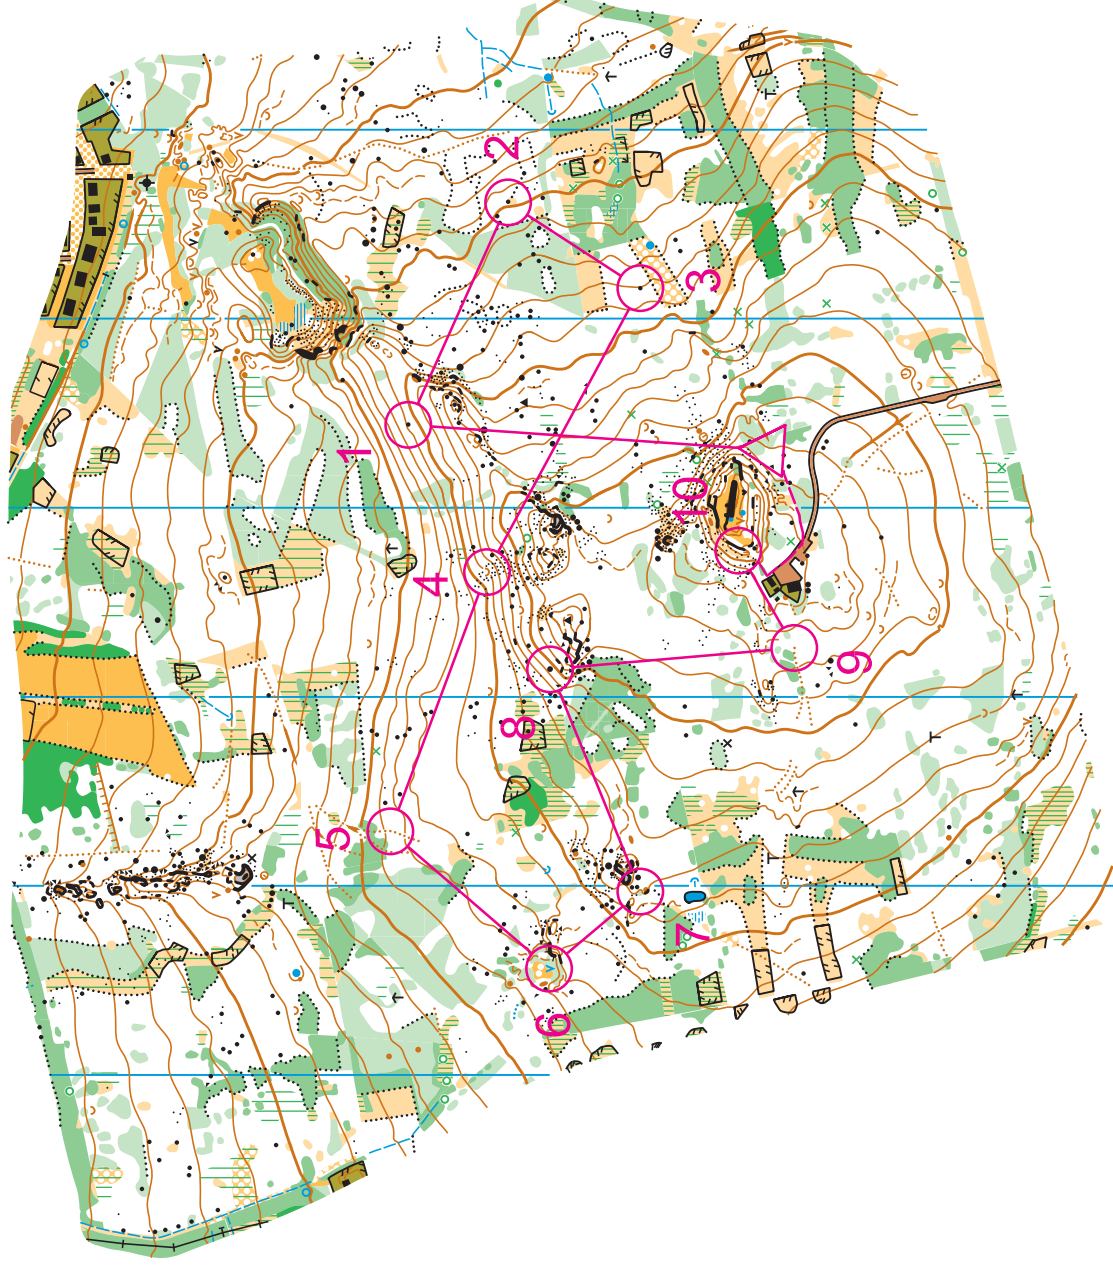

# ÚVODNÍ SRAZ RD 2019 NOČÁK

Radyně 1:10 000; E = 5 m

D1	5,8 km	140 m	120 m	0 m
△	△	△	△	△
1 31	▲	◊	▲	◊
2 52	▲	◊	▲	◊
3 53	▲	◊	▲	◊
4 32	◡	◊	◡	◊
5 43	▨	◊	▨	◊
6 44	∇	◊	∇	◊
7 45	▩	◊	▩	◊
8 41	▲	◊	▲	◊
9 54	▨	◊	▨	◊
10 51	◉	◊	◉	◊

# ÚVODNÍ SRAZ RD 2019 NOČÁK

## Radyně 1:10 000; E = 5 m

D1	5,8 km	
△	140 m	→
11 31	▲	∩
12 32	∩	○
13 41	▲	○
14 51	⊖	