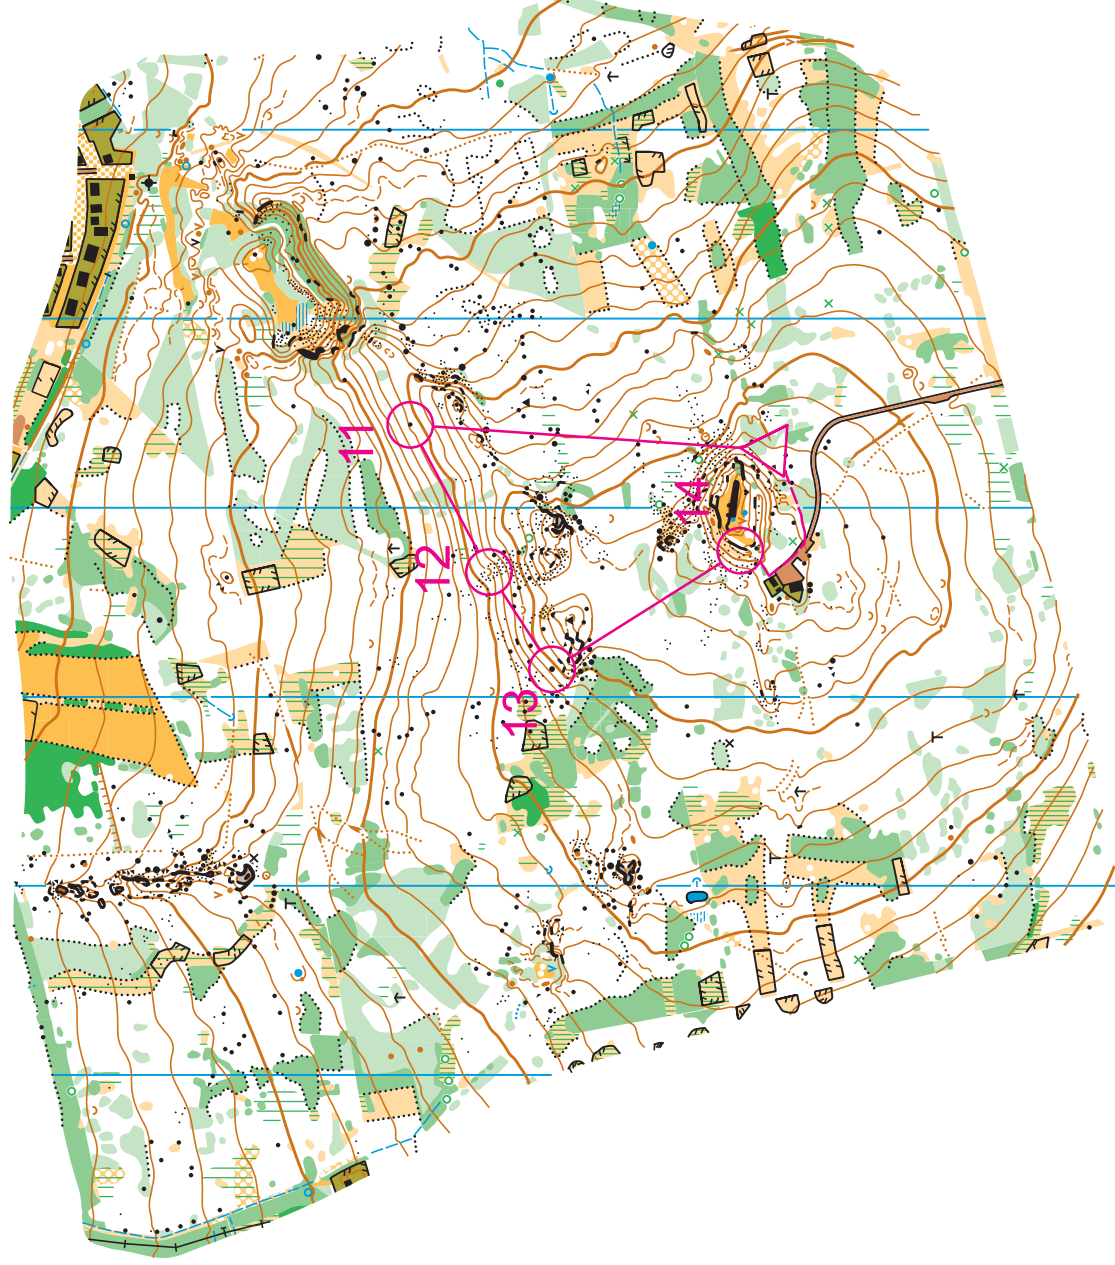

# ÚVODNÍ SRAZ RD 2019 NOČÁK

Radyně 1:10 000; E = 5 m

D1	5,8 km	140 m	120 m	0 m
△	△	△	△	△
1 31	▲	◊	▲	◊
2 52	▲	◊	▲	◊
3 53	▲	◊	▲	◊
4 32	◡	◊	◡	◊
5 43	▨	◊	▨	◊
6 44	∇	◊	∇	◊
7 45	▩	◊	▩	◊
8 41	▲	◊	▲	◊
9 54	▨	◊	▨	◊
10 51	◉	◊	◉	◊

# ÚVODNÍ SRAZ RD 2019 NOČÁK

## Radyně 1:10 000; E = 5 m

D1	5,8 km	
△	140 m	→
11 31	▲	∩
12 32	∩	○
13 41	▲	○
14 51	⊖	